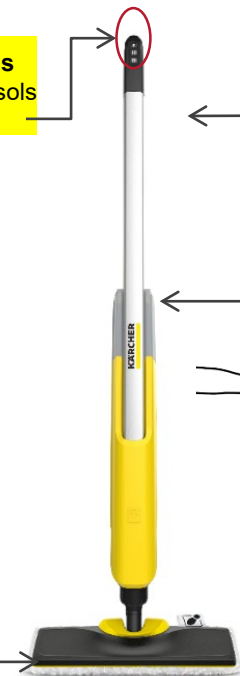

# SC 2 UPRIGHT EASYFIX

Référence 1.513-345.0

Gencod 4054278728452

Prix indicatif TTC :  
**139,99 €**

**2**  
ANS  
GARANTIE

Le balai vapeur léger et pratique avec 2 modes vapeur prédéfinis.

 2,6 kg
 50 m2 nettoyés/réservoir
 Temps de chauffe 30 secondes !

	Autonomie de nettoyage	Illimitée
	Volume du réservoir	400 ml
	Production vapeur	Instantanée
	Débit vapeur	38g/min

	Alimentation électrique	câble
	Longueur du câble	5 m
	Voltage	220-240 V
	Puissance de chauffe	1 600 W
	Fréquence	50 – 60 Hz

	Rayon de travail	+/- 5,3 m
---	------------------	-----------

**2 modes de vapeur prédéfinis** convient à différents types de sols (parquet/carrelage)

**Prêt en 30 secondes**

**Témoin de chauffe (2 lumières LED)**

**Buse pour sol EasyFix**

Diffusion homogène de la vapeur sur toute la surface, fixation par scratch, articulation flexible, languette pour un retrait facile de la serpillière

**Crochets pour câble**

De la **vapeur NON STOP** grâce au réservoir amovible, remplissable en continu